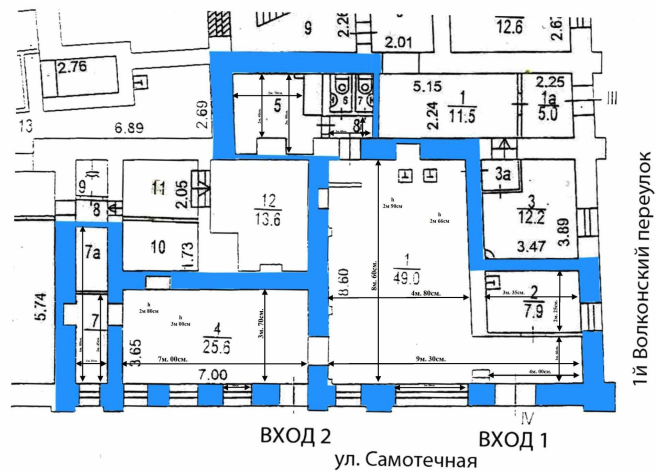

Москва,
Садовая -Самотечная 15/1

1 ЭТАЖ