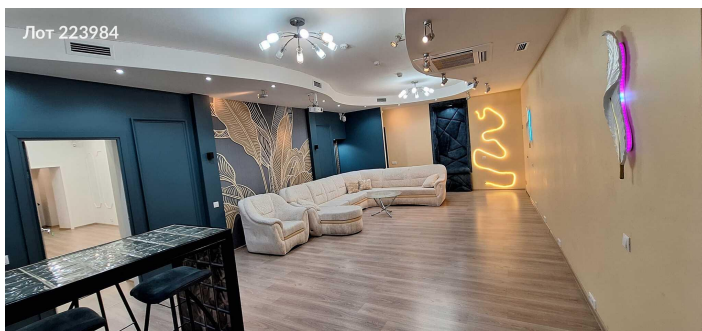

Москва,
Садовая -Самотечная 15/1

1 ЭТАЖ